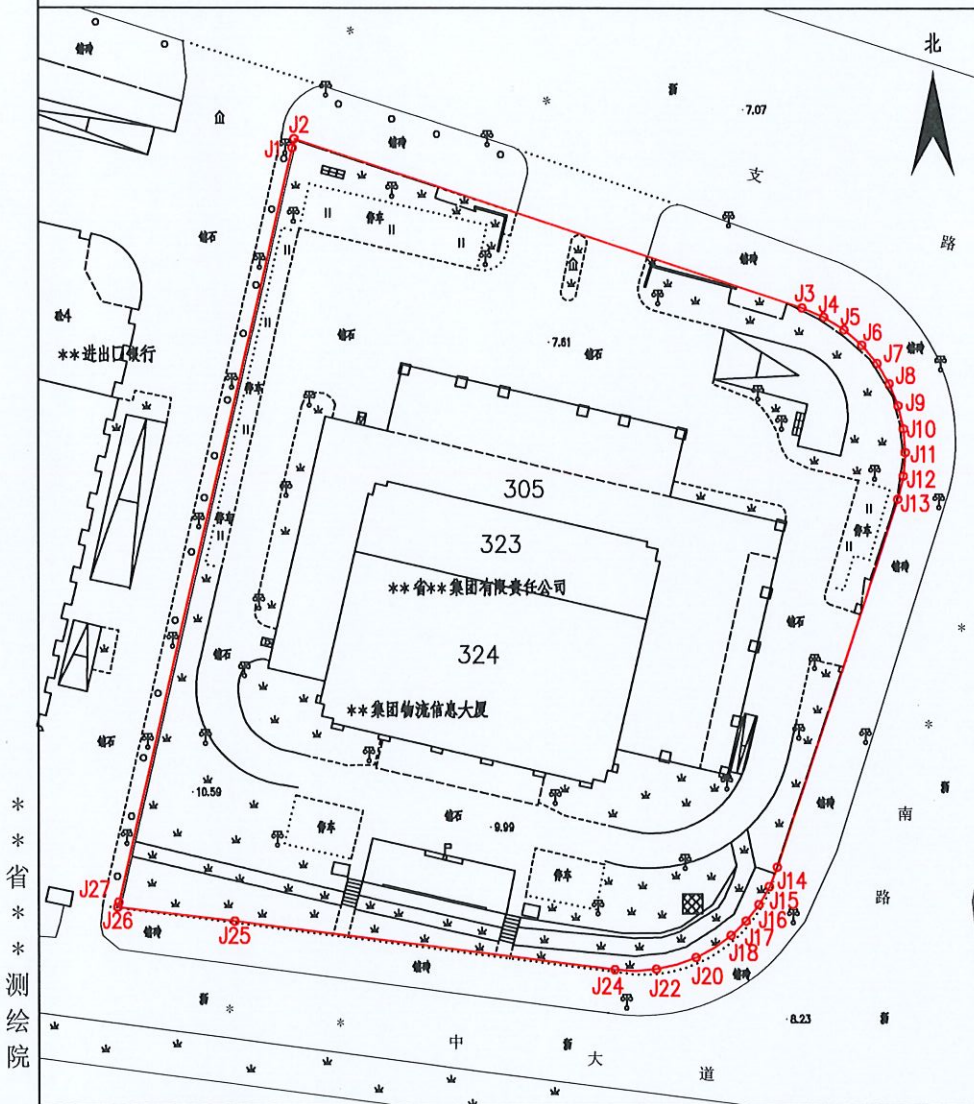

不动产宗地图

宗地代码:***

土地权利人:***省**集团有限责任公司

坐落:***市**区整峰街道江滨中大道356号

项目名称:***集团物流信息大厦

宗地面积:8115.00 m²

***省**测绘院

201*年7月解析法测绘界址点

1:500

测量员:高**
检查员:庄**